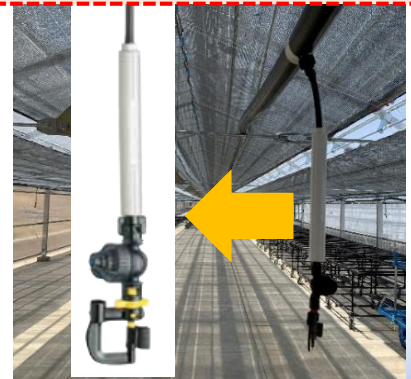

NEWS LETTER 2019.12月号

イーエス・ウォーターネット

本 社：東京都多摩市諏訪4-24-1
TEL:042-355-7702 FAX:042-372-3721
HP: <https://www.es-waternet.co.jp/>

海外営業部の国際開発支援への取組を紹介します！

南米ボリビア コチャバンバ市サンシモン大学内 育苗研究施設向け半自動育成システムの設置

Before

サンシモン大学は標高2,800mに位置する、歩くだけで息切れするような高地です。コチャバンバ市は乾燥による森林火災が多発しており、森林育成の為に効率的な苗木生産が必要でした。政府開発援助の一環として、手作業だった苗木ポットへの土入れ・苗の設置、散水作業を半自動化しました。

After

今回の案件では、鉄骨ハウスの建設から圧力ポンプ、育苗ベンチ・ポット、散水システム・自動圧土機などを一括で当社から供給しました。現地で施工補助までを実施し、2019年10月に引き渡ししました。※ODA案件にて、契約業者「オガワ精機株式会社」より弊社に発注いただきました。

7110マイクロスプリンクラー

育苗ベンチ

ポンプ

配管システム

当社は発展途上国の水に関するインフラ整備にも貢献しております。